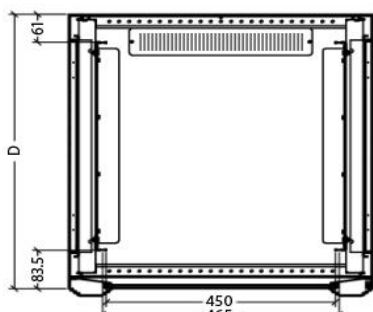

Конструкция:

1. Каркас
2. Поперечный профиль
3. Передняя дверь с перфорацией по бокам
4. Замок передней двери с ручкой
5. Задняя панель
6. Боковые панели на защелках (замки в комплекте)
7. Панель-потолок (с щеточным вводом)
8. Панель-пол (с щеточным вводом)
9. Щеточный кабельный ввод
10. Отверстие для монтажа вентилятора
11. 19" монтажный профиль
12. Горизонтальный монтажный профиль
13. Панель для настенного монтажа

Панель-потолок, панель-пол, щеточные кабельные вводы, панель для настенного монтажа, горизонтальные монтажные профили, поперечные рейки каркаса.

Дверь, задняя панель, боковые панели, боковые рамы каркаса, 19" монтажные профили, крепежные элементы.

В-В