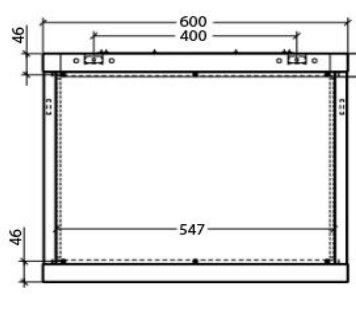

Конструкция:

1. Каркас
2. Поперечный профиль
3. Передняя дверь с перфорацией по бокам
4. Замок передней двери с ручкой
5. Задняя панель
6. Боковые панели на защелках (замки в комплекте)
7. Панель-потолок (с щеточным вводом)
8. Панель-пол (с щеточным вводом)
9. Щеточный кабельный ввод
10. Отверстие для монтажа вентилятора
11. 19" монтажный профиль
12. Горизонтальный монтажный профиль
13. Панель для настенного монтажа

Панель-потолок, панель-пол, щеточные кабельные вводы, панель для настенного монтажа, горизонтальные монтажные профили, поперечные рейки каркаса.

Дверь, задняя панель, боковые панели, боковые рамы каркаса, 19" монтажные профили, крепежные элементы.

В-В