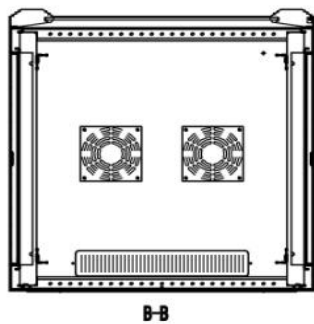

Конструкция:

1. Каркас
2. Поперечный профиль
3. Передняя дверь с перфорацией по бокам
4. Замок передней двери с ручкой
5. Задняя панель
6. Боковые панели на защелках (замки в комплекте)
7. Панель-потолок (с щеточным вводом)
8. Панель-пол (с щеточным вводом)
9. Щеточный кабельный ввод
10. Отверстие для монтажа вентилятора
11. 19" монтажный профиль
12. Горизонтальный монтажный профиль
13. Панель для настенного монтажа

В-В

Коробка №1

Панель-потолок, панель-пол, щеточные кабельные вводы, панель для настенного монтажа, горизонтальные монтажные профили, поперечные рейки каркаса.

Коробка №2

Дверь, задняя панель, боковые панели, боковые рамы каркаса, 19" монтажные профили, крепежные элементы.

Сводная таблица моделей

Партномер ¹	Полезная высота	Ширина, мм	Глубина ² габаритная и монтажная, мм	Высота, мм	Размеры упаковки, мм	Объем упаковки, м ³
TWFS-0445-GP-RAL9004	4U	600	450 (275)	278	665x515x315	0,1079
TWFS-0445-SR-RAL9004					665x665x315	
TWFS-0465-GP-RAL9004			600 (425)		665x665x315	0,0836
TWFS-0465-SR-RAL9004					665x665x315	
TWFS-0645-GP-RAL9004	6U	600	450 (275)	367	665x515x405	0,1387
TWFS-0645-SR-RAL9004					665x665x405	
TWFS-0666-GP-RAL9004			600 (425)		665x665x405	0,1791
TWFS-0666-SR-RAL9004					665x665x405	
TWFS-0945-GP-RAL9004	9U	600	450 (275)	500	665x515x505	0,1729
TWFS-0945-SR-RAL9004					665x665x505	
TWFS-0966-GP-RAL9004			600 (425)		665x665x505	0,2233
TWFS-0966-SR-RAL9004					665x665x505	
TWFS-1245-GP-RAL9004	12U	600	450 (275)	650	665x515x685	0,2346
TWFS-1245-SR-RAL9004					665x665x685	
TWFS-1266-GP-RAL9004			600 (425)		665x665x685	0,3029
TWFS-1266-SR-RAL9004					665x665x685	
TWFS-1545-GP-RAL9004	15U	600	450 (275)	775	665x515x810	0,2774
TWFS-1545-SR-RAL9004					665x665x810	
TWFS-1566-GP-RAL9004			600 (425)		665x665x810	0,3582
TWFS-1566-SR-RAL9004					665x665x810	
TWFS-1845-GP-RAL9004	18U	600	450 (275)	908	665x515x945	0,3236
TWFS-1845-SR-RAL9004					665x665x945	
TWFS-1866-GP-RAL9004			600 (425)		665x665x945	0,4179
TWFS-1866-SR-RAL9004					665x665x945	