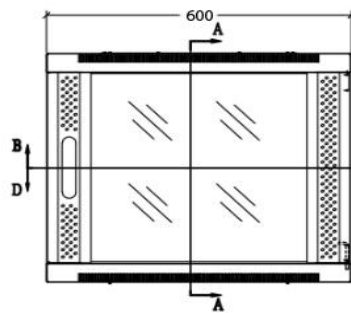

Конструкция:

1. Каркас
2. Поперечный профиль
3. Передняя дверь с перфорацией по бокам
4. Замок передней двери с ручкой
5. Задняя панель
6. Боковые панели на защелках (замки в комплекте)
7. Панель-потолок (с щеточным вводом)
8. Панель-пол (с щеточным вводом)
9. Щеточный кабельный ввод
10. Отверстие для монтажа вентилятора
11. 19" монтажный профиль
12. Горизонтальный монтажный профиль
13. Панель для настенного монтажа

В-В

Коробка №1

Панель-потолок, панель-пол, щеточные кабельные вводы, панель для настенного монтажа, горизонтальные монтажные профили, поперечные рейки каркаса.

Коробка №2

Дверь, задняя панель, боковые панели, боковые рамы каркаса, 19" монтажные профили, крепежные элементы.

Сводная таблица моделей

Партномер ¹	Полезная высота	Ширина, мм	Глубина ² габаритная и монтажная, мм	Высота, мм	Размеры упаковки, мм	Объем упаковки, м ³
TWFS-0445-GP-RAL9004	4U	600	450 (275)	278	665x515x315	0,1079
TWFS-0445-SR-RAL9004					665x665x315	
TWFS-0465-GP-RAL9004			600 (425)		665x665x315	0,0836
TWFS-0465-SR-RAL9004					665x665x315	
TWFS-0645-GP-RAL9004	6U	600	450 (275)	367	665x515x405	0,1387
TWFS-0645-SR-RAL9004					665x665x405	
TWFS-0666-GP-RAL9004			600 (425)		665x665x405	0,1791
TWFS-0666-SR-RAL9004					665x665x405	
TWFS-0945-GP-RAL9004	9U	600	450 (275)	500	665x515x505	0,1729
TWFS-0945-SR-RAL9004					665x665x505	
TWFS-0966-GP-RAL9004			600 (425)		665x665x505	0,2233
TWFS-0966-SR-RAL9004					665x665x505	
TWFS-1245-GP-RAL9004	12U	600	450 (275)	650	665x515x685	0,2346
TWFS-1245-SR-RAL9004					665x665x685	
TWFS-1266-GP-RAL9004			600 (425)		665x665x685	0,3029
TWFS-1266-SR-RAL9004					665x665x685	
TWFS-1545-GP-RAL9004	15U	600	450 (275)	775	665x515x810	0,2774
TWFS-1545-SR-RAL9004					665x665x810	
TWFS-1566-GP-RAL9004			600 (425)		665x665x810	0,3582
TWFS-1566-SR-RAL9004					665x665x810	
TWFS-1845-GP-RAL9004	18U	600	450 (275)	908	665x515x945	0,3236
TWFS-1845-SR-RAL9004					665x665x945	
TWFS-1866-GP-RAL9004			600 (425)		665x665x945	0,4179
TWFS-1866-SR-RAL9004					665x665x945	