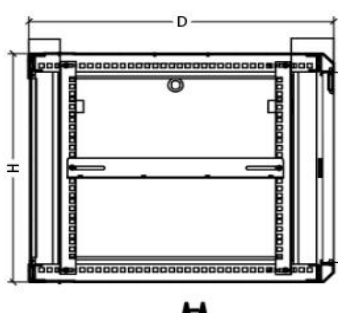

Конструкция:

1. Каркас
2. Поперечный профиль
3. Передняя дверь с перфорацией по бокам
4. Замок передней двери с ручкой
5. Задняя панель
6. Боковые панели на защелках (замки в комплекте)
7. Панель-потолок (с щеточным вводом)
8. Панель-пол (с щеточным вводом)
9. Щеточный кабельный ввод
10. Отверстие для монтажа вентилятора
11. 19" монтажный профиль
12. Горизонтальный монтажный профиль
13. Панель для настенного монтажа

Панель-потолок, панель-пол, щеточные кабельные вводы, панель для настенного монтажа, горизонтальные монтажные профили, поперечные рейки каркаса.

Дверь, задняя панель, боковые панели, боковые рамы каркаса, 19" монтажные профили, крепежные элементы.

А-А