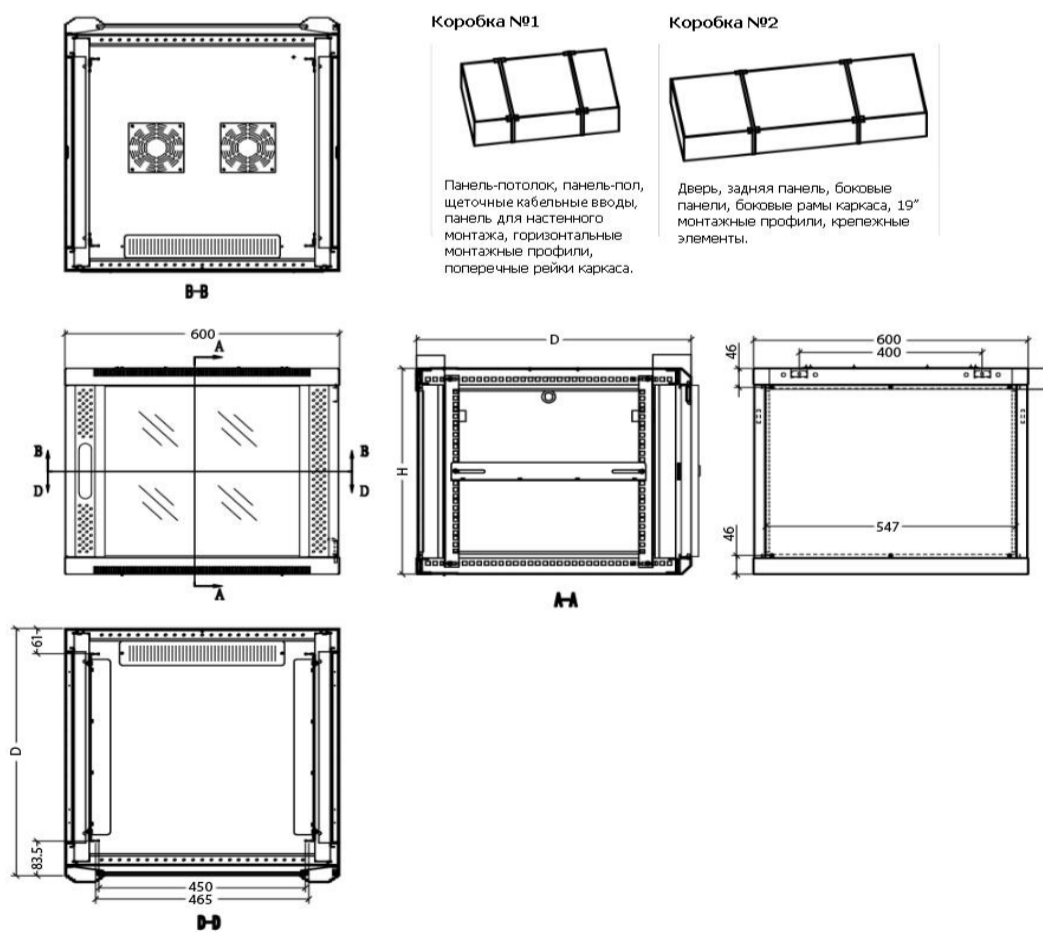

Конструкция:

1. Каркас
2. Поперечный профиль
3. Передняя дверь с перфорацией по бокам
4. Замок передней двери с ручкой
5. Задняя панель
6. Боковые панели на защелках (замки в комплекте)
7. Панель-потолок (с щеточным вводом)
8. Панель-пол (с щеточным вводом)
9. Щеточный кабельный ввод
10. Отверстие для монтажа вентилятора
11. 19" монтажный профиль
12. Горизонтальный монтажный профиль
13. Панель для настенного монтажа

Сводная таблица моделей

Партномер ¹	Полезная высота	Ширина, мм	Глубина ² габаритная и монтажная, мм	Высота, мм	Размеры упаковки, мм	Объем упаковки, м ³
TWFS-0445-GP-RAL9004	4U	600	450 (275)	278	665x515x315	0,1079
TWFS-0445-SR-RAL9004			600 (425)		665x665x315	0,0836
TWFS-0465-GP-RAL9004	6U	600	450 (275)	367	665x515x405	0,1387
TWFS-0465-SR-RAL9004			600 (425)		665x665x405	0,1791
TWFS-0645-GP-RAL9004	9U	600	450 (275)	500	665x515x505	0,1729
TWFS-0645-SR-RAL9004			600 (425)		665x665x505	0,2233
TWFS-0966-GP-RAL9004	12U	600	450 (275)	650	665x515x685	0,2346
TWFS-0966-SR-RAL9004			600 (425)		665x665x685	0,3029
TWFS-1245-GP-RAL9004	15U	600	450 (275)	775	665x515x810	0,2774
TWFS-1245-SR-RAL9004			600 (425)		665x665x810	0,3582
TWFS-1266-GP-RAL9004	18U	600	450 (275)	908	665x515x945	0,3236
TWFS-1266-SR-RAL9004			600 (425)		665x665x945	0,4179
TWFS-1545-GP-RAL9004	22U	600	450 (275)	1086	665x515x1122	0,3842
TWFS-1545-SR-RAL9004			600 (425)		665x665x1122	0,4962