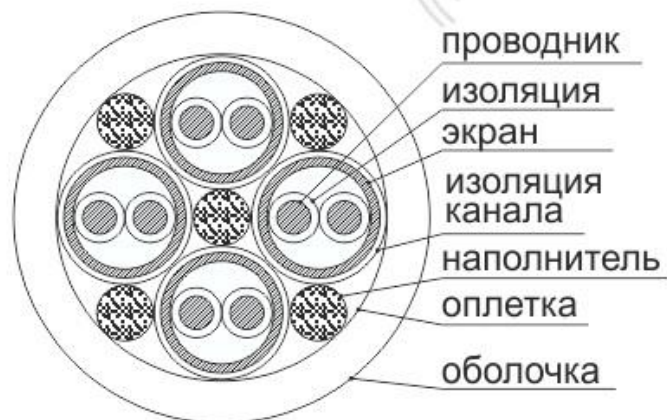

# TRIUMPH MK II

TRIUMPH 04 < = MrCable = > Double Shielded Audio Multipair Cable - 4 x 2 x 0,17mm<sup>2</sup> (AWG25)

TRIUMPH 04 < = MrCable = > Double Shielded Audio Multipair Cable - 4 x 2 x 0,17mm<sup>2</sup> (AWG25)

## МОДЕЛЬНЫЙ РЯД

|                 |                    |
|-----------------|--------------------|
| TRIUMPH 02 MKII | 2 x 3.25; OD=10.2  |
| TRIUMPH 04 MKII | 4 x 3.25; OD=11.7  |
| TRIUMPH 08 MKII | 8 x 3.25; OD=14.6  |
| TRIUMPH 12 MKII | 12 x 3.25; OD=16.6 |
| TRIUMPH 16 MKII | 16 x 3.25; OD=18.6 |
| TRIUMPH 24 MKII | 24 x 3.25; OD=22.0 |
| TRIUMPH 32 MKII | 32 x 3.25; OD=25.5 |