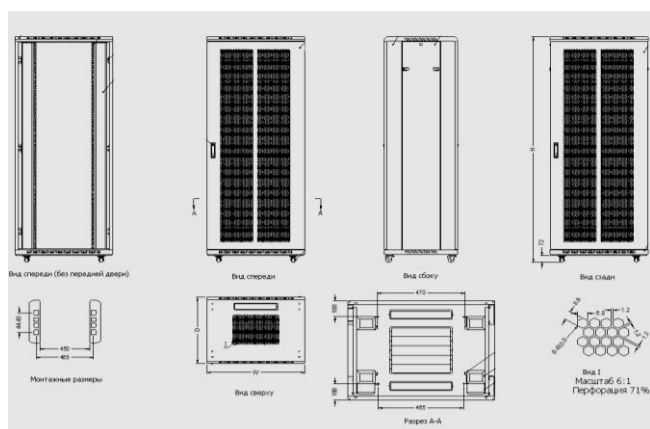

**Чертеж шкафа шириной
800 мм**

Варианты комплектации:

	TTC-GS	TTC-SR
Варианты ширины	600, 800 мм	600, 800 мм
Варианты глубины	600, 800 мм	600, 800 мм
Передняя дверь	Стекло с замком	Стальная с перфорацией 71%, замок с ручкой
Задняя дверь	Стальная с замком	Стальная с перфорацией 71%, замок с ручкой
Боковые панели	Стальные на защелках (замки в комплекте)	Стальные на защелках (замки в комплекте)
Уплотнитель горячей заливки	-	-

Комплектация шкафа TTC-SR:

Наименование	Кол-во	Материал	Отделка поверхности	Примечание
Вертикальные рамы	2	Холоднокатаная сталь SPCC, 1.2 мм	Порошковое покрытие	-
Крыша (потолок)	1	Холоднокатаная сталь SPCC, 1.2 мм	Порошковое покрытие	-
Нижняя панель (пол)	1	Холоднокатаная сталь SPCC, 1.2 мм	Порошковое покрытие	-
19 дюймовый монтажный профиль	4	Холоднокатаная сталь SPCC, 1.2 мм	Порошковое покрытие	-
Поперечный монтажный профиль	6	Холоднокатаная сталь SPCC, 1.2 мм	Порошковое покрытие	4 шт. для шкафов высотой менее 32 U
Дверь с уровнем перфорации 71%, замки с ручками	2	Холоднокатаная сталь SPCC, 1.2 мм	Порошковое покрытие	-
Боковая панель	2	Холоднокатаная сталь SPCC, 1.2 мм	Порошковое покрытие	-
Регулируемые ножки M12	4	-	-	-
2" ролики	4	-	-	-
Болт с головкой под шестигранник	20	Сталь	Цинковое	40 шт. для шкафов высотой более 32 U
Квадратная гайка M6	20	Сталь	Цинковое	40 шт. для шкафов высотой более 32 U
Шестигранник	1	Сталь	Черное	-