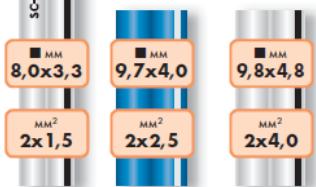

ПРИМЕНЕНИЕ:

- Долговечный и надёжный HiFi кабель
- Внутренние соединения в рэках и акустических HiFi системах
- Стационарная инсталляция в зданиях, студиях звукозаписи и т.д.

ПРЕИМУЩЕСТВА:

- Очень плоский, прост в инсталляции, благодаря „эффекту памяти“
- «Плюсовой» провод отмечен цветной полоской
- Доступен в различных цветовых версиях
- Нейтральная передача аудиосигнала

ТЕХНИЧЕСКИЕ ХАРАКТЕРИСТИКИ:

	PRISMA 215	PRISMA 225	PRISMA 240
Оболочка/диаметр:	8,0 x 3,3 мм	9,7 x 4,0 мм	9,8 x 4,8 мм
AWG:	AWG16	AWG14	AWG12
Количество внутренних жил:	2 x 1,5 мм²	2 x 2,5 мм²	2 x 4,0 мм²
Количество тонких медных проводников в жиле:	191 x 0,10 мм²	322 x 0,10 мм²	511 x 0,10 мм²
Диапазон температур:	-30 °C...+70 °C	-30 °C...+70 °C	-30 °C...+70 °C
Пожарная нагрузка на метр:	0,11 кВт.ч	0,17 кВт.ч	0,21 кВт.ч
Вес (1 м):	47 г	65 г	110 г
Цвет оболочки:	☒ синий (дополнение к номеру артикула „BL“) ☐ белый (дополнение к номеру артикула „WS“)		
Размотка, упаковка (катушка):	250 м	100 м	100 м

ЭЛЕКТРОТЕХНИЧЕСКИЕ ПАРАМЕТРЫ:

Ёмкость жила/жила на 1 м: 60 пФ

Сопротивление изоляции на 1 км: > 5 ГОм

Цвет/Ø

Цвет/Ø	Артикульный номер
☒ синий, 2 x 1,5 мм²	401-0150-BL
☐ белый, 2 x 1,5 мм²	401-0150-WS
☒ синий, 2 x 2,5 мм²	401-0250-BL
☐ белый, 2 x 2,5 мм²	401-0250-WS
☐ белый, 2 x 4,0 мм²	401-0400-WS