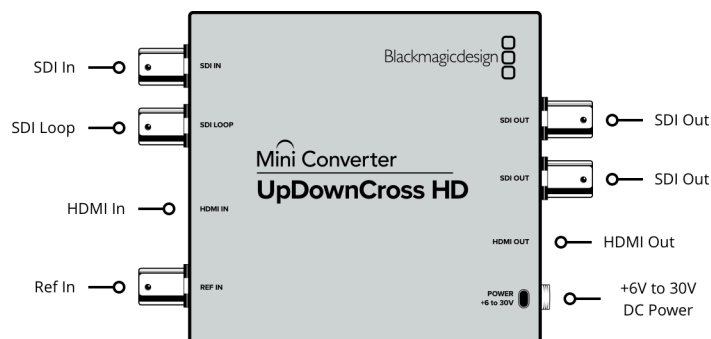

Mini Converter UpDownCross HD

Позволяет выполнять повышающую, понижающую и перекрестную конверсию любых SD- или HD-форматов с помощью высококачественных алгоритмов Teranex. Модель имеет интерфейсы SDI и HDMI, синхровход и универсальный блок питания, а также обеспечивает автоматическую задержку звука для синхронизации аудио и видео.

US$155

Разъемы

Видеовходы SDI

1 x SD, HD или 3G-SDI +
1 x синхровход

Видеовход HDMI

Один, HDMI типа A

Видеовыходы SDI

Два + один сквозной

Видеовыход HDMI

Выход HDMI типа A. Выход с поддержкой стандарта EDID.

Скорость передачи через SDI

270 Мбит/с; 1,5 Гбит/с и 3 Гбит/с

Синхровход

Black burst и Tri-Sync для SD и HD

Скорость передачи данных

Автоматическое определение стандартов HD и SD на SDI-входе

Настройка и обновление

USB

Регенерация сигнала

Да

Стандарты и форматы

Форматы SD

525i/59,94 NTSC; 625i/50 PAL